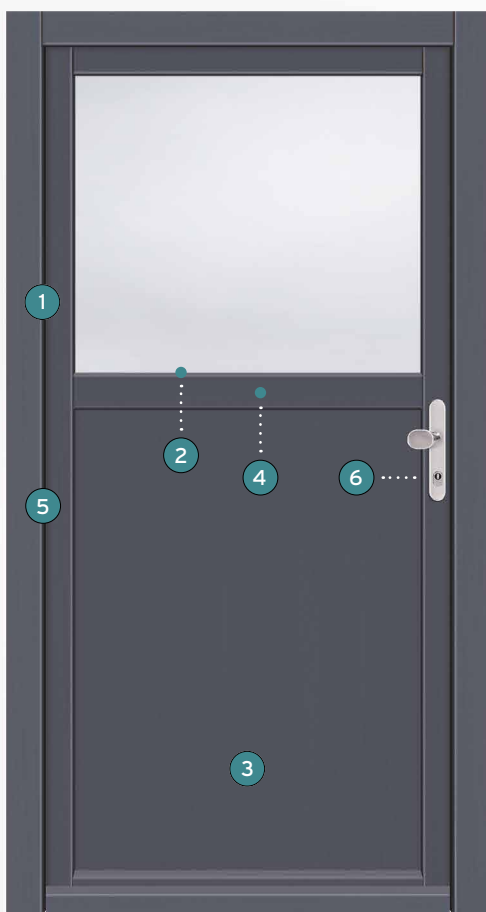

Wir empfehlen deshalb unsere sicheren Nebeneingangstüren mit durchwurfhemmender P4A-Schutzverglasung, Zylinder mit Bohrschutz und einem RC 2 geprüften Paneel. Die Garnitur mit Zylinderabdeckung und Kernziehschutz ist ES 1 geprüft.

AUF WUNSCH MIT RC 2-PRÜFZEUGNIS

Sie können Sie Ihre Nebeneingangstür mit den nebenstehenden Sicherheitskomponenten aufwerten. Ihre Aluminium-Nebeneingangstüren erhalten Sie auf Wunsch mit einem RC 2-Prüfzeugnis.

SICHERHEITSKOMPONENTEN

⊕ möglich

Ⓢ Standard

- 1 Bandseitensicherung:**
Bei geschlossener Tür liegen die beiden Keile direkt übereinander und verhaken sich. Das Aufhebeln auf der Bandseite wird deutlich erschwert.

Ⓢ Holz ⊕ Aluminium ⊕ Kunststoff
- 2 P4A-Schutzverglasung:**
Eine der Scheiben besteht hierbei aus einem Verbund aus zwei Scheiben mit integrierter Sicherheitsfolie. Diese bietet einen deutlich erhöhten Einbruchschutz.