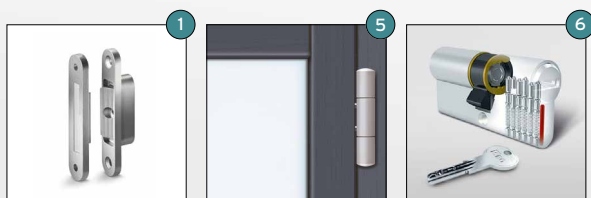

HINWEIS

Unser sicherer Keilfalz bei Nebeneingangstüren auf der Bandseite ist eine Aushebel-sicherung, die RC 2-Kriterien erfüllt!